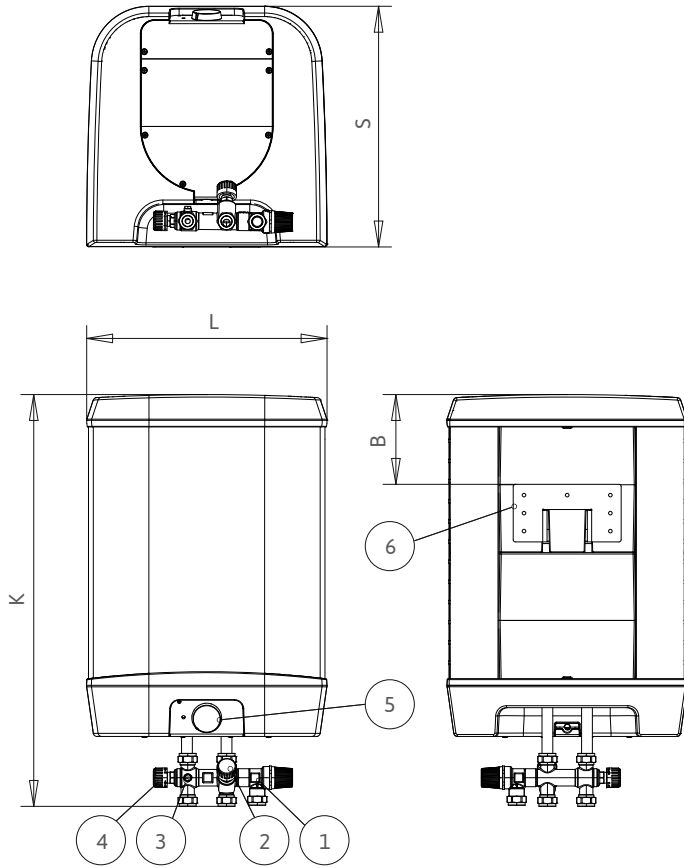

Tekniset tiedot Jäspi VLK		15	30	60	100
LVI-numero		5260130	5260131	5260132	5260134
Mitat K x L x S	mm	580 x 334 x 334	858 x 334 x 334	764 x 474 x 474	1020 x 474 x 474
Paino ilman vettä	kg	11	15	19	26
Tilavuus	l	15	30	60	85
Tuotto 40 °C vettä	l	21	35	72	138
Teho	kW	2 (1-)			
Sähköliitäntä	V	230			
Energialuokka		C			
Koteloitiluokka		IPX4			
Varaajan max. paine	bar	10			

Tekniset tiedot Jäspi VLK		60-3	100-3	160-3
LVI-numero		5260133	5260135	5260136
Mitat K x L x S	mm	764 x 474 x 474	1020 x 474 x 474	1514 x 474 x 474
Paino ilman vettä	kg	19	26	37
Tilavuus	l	60	85	147
Tuotto 40 °C vettä	l	72	138	170
Teho	kW	1/3 (1/2-)*		
Sähköliitäntä	V	230/400		
Energialuokka		C		
Koteloitiluokka		IPX4		
Varaajan max. paine	bar	10		

## Osat

1. Varoventtiili (10 bar)
2. Sulkuventtiili
3. Ilmausruuvi
4. Lämpimän käyttöveden termostaattiventtiili
5. Säiliölämpötilan termostaatti
6. Seinäkannake

Mitat	15	30	60	100	160
K = korkeus	580	858	764	1020	1514
L = leveys	334	334	474	474	474
S = syvyys	334	334	474	474	474
B = seinäkannakkeen etäisyys päädystä	130	130	220	220	220