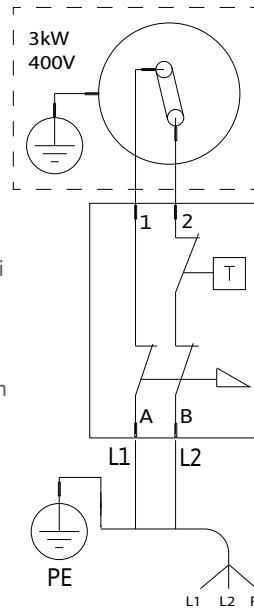

Kytkenäkaavio (1 kW/3 kW)

3 kW: kiinteä kytkentä

Säätötermostaatti

Lämpötilanrajoitin

Lisätiedot: ks. käyttöohje

JÄLLEENMYYJÄ MR.LVI VARAAJA.COM

myymälä: Muuntotie 1 D 3
01510 Vantaa
puhelin: 010 666 72 82
e-mail: info@mrlvi.fi
avoinna: ma-pe klo 8-16

KLIIKAA TÄSTÄ VERKKOKAUPPAAN! →