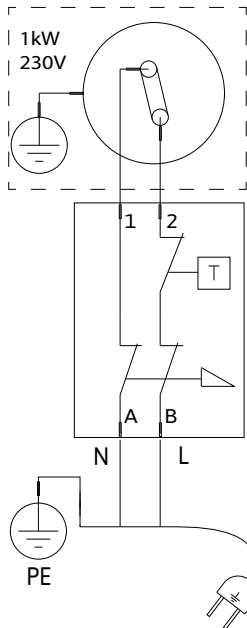

Kytkenäkaavio (1x230V) 2 kW

Tehdastoimitus 1 kW: pistokekytkentä